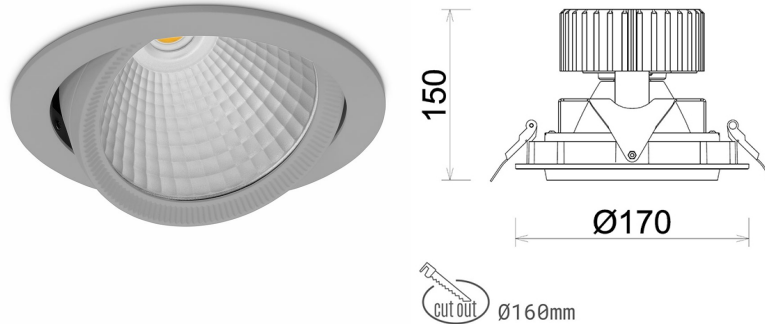

DOWNLIGHT HEKTOR 2 930 27W 60° GREY PREMIUM WHITE ON/OFF

LED	COB
Barwa światła	3000 [K] PREMIUM WHITE
CRI	90
Strumień led chip	3911 [lm]
Strumień światła z oprawy	3128 [lm]
Zasilanie systemu	27 [W]
Wydajność oprawy oświetleniowej	116 [lm/W]
Kąt świecenia	60°
Sterowanie	ON/OFF
MacAdam	3 SDCM

Downlight LED

Oprawa typu downlight przeznaczona do montażu w sufitach podwieszanych. Obudowa oprawy wykonana ze stopów aluminium. Posiada szklaną przesłonę. Dostępna w kolorze białym, czarnym oraz na zamówienie istnieje możliwość lakierowania na dowolny kolor z palety RAL. Obudowa pozwala na regulację w dwóch płaszczyznach. Dostępne odbłyśniki w kątach 15, 30, 45 i 60 stopni. Maksymalna moc lampy to 37W.

OPRAWA

Waga	1,1 [kg]
Ochronność IP , IK , klasa	IP 20, IK 3,
Kolor oprawy	GREY
Rodzaj przesłony	Glass
Napięcie zasilania	220-240V 50-60Hz

Uwaga: Wszystkie dane są wartościami typowymi. Tolerancja pomiarów +/-10%. Funkcje systemu mogą ulec zmianie wraz z ulepszeniami produktu ze względu na postęp techniczny.

OPCJE

kolor oprawy do wyboru z palety RAL - na zapytanie, przesłona antyodbleniowa "plaster miodu", możliwość sterowania mocą świecenia za pomocą systemu CASAMBI / DALI / PHASE CUT

Wygenerowano: 16.07.2024

+48 32 388 80 00

www.cora.pl
cora@cora.pl

Ulica: Ignatza Hakuby 18
41-914 Bytom, Polska