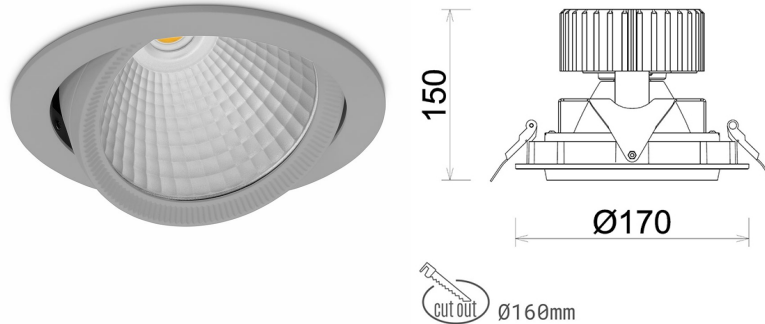

DOWNLIGHT HEKTOR 2 930 20W 45° GREY PREMIUM WHITE ON/OFF

LED	COB
Barwa światła	3000 [K] PREMIUM WHITE
CRI	90
Strumień led chip	2880 [lm]
Strumień światła z oprawy	2304 [lm]
Zasilanie systemu	20 [W]
Wydajność oprawy oświetleniowej	115 [lm/W]
Kąt świecenia	45°
Sterowanie	ON/OFF
MacAdam	3 SDCM

Downlight LED

Oprawa typu downlight przeznaczona do montażu w sufitach podwieszanych. Obudowa oprawy wykonana ze stopów aluminium. Posiada szklaną przesłonę. Dostępna w kolorze białym, czarnym oraz na zamówienie istnieje możliwość lakierowania na dowolny kolor z palety RAL. Obudowa pozwala na regulację w dwóch płaszczyznach. Dostępne odbłyśniki w kątach 15, 30, 45 i 60 stopni. Maksymalna moc lampy to 37W.

OPRAWA

Waga	1,1 [kg]
Ochronność IP , IK , klasa	IP 20, IK 3,
Kolor oprawy	GREY
Rodzaj przesłony	Glass
Napięcie zasilania	220-240V 50-60Hz

Uwaga: Wszystkie dane są wartościami typowymi. Tolerancja pomiarów +/-10%. Funkcje systemu mogą ulec zmianie wraz z ulepszeniami produktu ze względu na postęp techniczny.

OPCJE

kolor oprawy do wyboru z palety RAL - na zapytanie, przesłona antyodświeceniowa "plaster miodu", możliwość sterowania mocą świecenia za pomocą systemu CASAMBI / DALI / PHASE CUT

Wygenerowano: 16.07.2024

+48 32 388 80 00

www.cora.pl
cora@cora.pl

Ulica: Ignatza Hakuby 18
41-914 Bytom, Polska