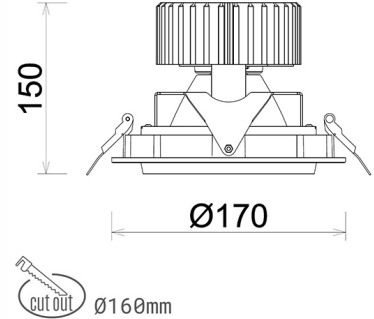

DOWNLIGHT HEKTOR 2 930 11W 30° GREY PREMIUM WHITE ON/OFF

LED	COB
Barwa światła	3000 [K] PREMIUM WHITE
CRI	90
Strumień led chip	1497 [lm]
Strumień światła z oprawy	1197 [lm]
Zasilanie systemu	11 [W]
Wydajność oprawy oświetleniowej	109 [lm/W]
Kąt świecenia	30°
Sterowanie	ON/OFF
MacAdam	3 SDCM

Downlight LED

Oprawa typu downlight przeznaczona do montażu w sufitach podwieszanych. Obudowa oprawy wykonana ze stopów aluminium. Posiada szklaną przesłonę. Dostępna w kolorze białym, czarnym oraz na zamówienie istnieje możliwość lakierowania na dowolny kolor z palety RAL. Obudowa pozwala na regulację w dwóch płaszczyznach. Dostępne odbłyśniki w kątach 15, 30, 45 i 60 stopni. Maksymalna moc lampy to 37W.

OPRAWA

Waga	1,1 [kg]
Ochronność IP , IK , klasa	IP 20, IK 3,
Kolor oprawy	BLACK
Rodzaj przesłony	Glass
Napięcie zasilania	220-240V 50-60Hz

Uwaga: Wszystkie dane są wartościami typowymi. Tolerancja pomiarów +/-10%. Funkcje systemu mogą ulec zmianie wraz z ulepszeniami produktu ze względu na postęp techniczny.

OPCJE

kolor oprawy do wyboru z palety RAL - na zapytanie, przesłona antyodbleniowa "plaster miodu", możliwość sterowania mocą świecenia za pomocą systemu CASAMBI / DALI / PHASE CUT

Wygenerowano: 17.09.2024