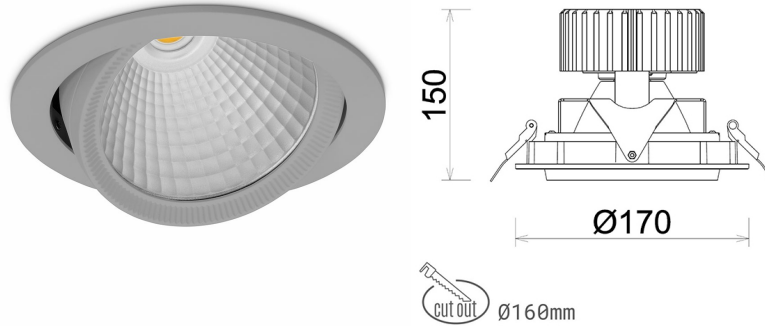

DOWNLIGHT HEKTOR 2 957 35W 15° GREY SPECIAL ON/OFF

LED	COB
Barwa światła	5700 [K] SPECIAL
CRI	90
Strumień led chip	4374 [lm]
Strumień światła z oprawy	3499 [lm]
Zasilanie systemu	35 [W]
Wydajność oprawy oświetleniowej	100 [lm/W]
Kąt świecenia	15°
Sterowanie	ON/OFF
MacAdam	3 SDCM

Downlight LED

Oprawa typu downlight przeznaczona do montażu w sufitach podwieszanych. Obudowa oprawy wykonana ze stopów aluminium. Posiada szklaną przesłonę. Dostępna w kolorze białym, czarnym oraz na zamówienie istnieje możliwość lakierowania na dowolny kolor z palety RAL. Obudowa pozwala na regulację w dwóch płaszczyznach. Dostępne odbłyśniki w kątach 15, 30, 45 i 60 stopni. Maksymalna moc lampy to 37W.

OPRAWA

Waga	1,1 [kg]
Ochronność IP , IK , klasa	IP 20, IK 3,
Kolor oprawy	GREY
Rodzaj przesłony	Glass
Napięcie zasilania	220-240V 50-60Hz

Uwaga: Wszystkie dane są wartościami typowymi. Tolerancja pomiarów +/-10%. Funkcje systemu mogą ulec zmianie wraz z ulepszeniami produktu ze względu na postęp techniczny.

OPCJE

kolor oprawy do wyboru z palety RAL - na zapytanie, przesłona antyodbleniowa "plaster miodu", możliwość sterowania mocą świecenia za pomocą systemu CASAMBI / DALI / PHASE CUT

Wygenerowano: 16.07.2024

+48 32 388 80 00

www.cora.pl
cora@cora.pl

Ulica: Ignatza Hakuby 18
41-914 Bytom, Polska