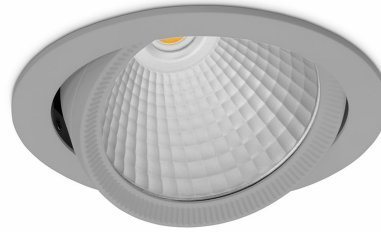

DOWNLIGHT HEKTOR 2 942 37W 60° GREY MEAT WHITE ON/OFF

LED	COB
Barwa światła	4200 [K] MEAT WHITE
CRI	90
Strumień led chip	3539 [lm]
Strumień światła z oprawy	2831 [lm]
Zasilanie systemu	37 [W]
Wydajność oprawy oświetleniowej	77 [lm/W]
Kąt świecenia	60°
Sterowanie	ON/OFF
MacAdam	3 SDCM

Downlight LED

Oprawa typu downlight przeznaczona do montażu w sufitach podwieszanych. Obudowa oprawy wykonana ze stopów aluminium. Posiada szklaną przesłonę. Dostępna w kolorze białym, czarnym oraz na zamówienie istnieje możliwość lakierowania na dowolny kolor z palety RAL. Obudowa pozwala na regulację w dwóch płaszczyznach. Dostępne odbłyśniki w kątach 15, 30, 45 i 60 stopni. Maksymalna moc lampy to 37W.

OPRAWA

Waga	1,1 [kg]
Ochronność IP , IK , klasa	IP 20, IK 3,
Kolor oprawy	BLACK
Rodzaj przesłony	Glass
Napięcie zasilania	220-240V 50-60Hz

Uwaga: Wszystkie dane są wartościami typowymi. Tolerancja pomiarów +/-10%. Funkcje systemu mogą ulec zmianie wraz z ulepszeniami produktu ze względu na postęp techniczny.

OPCJE

kolor oprawy do wyboru z palety RAL - na zapytanie, przesłona antyodbleniowa "plaster miodu", możliwość sterowania mocą świecenia za pomocą systemu CASAMBI / DALI / PHASE CUT

Wygenerowano: 17.09.2024