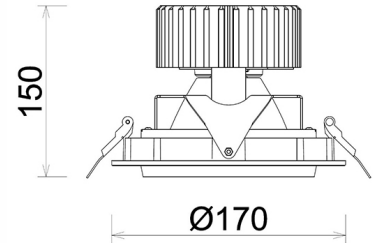

DOWNLIGHT HEKTOR 2 942 37W 60° GREY MEAT WHITE ON/OFF

LED	COB
Barwa światła	4200 [K] MEAT WHITE
CRI	90
Strumień led chip	3539 [lm]
Strumień światła z oprawy	2831 [lm]
Zasilanie systemu	37 [W]
Wydajność oprawy oświetleniowej	77 [lm/W]
Kąt świecenia	60°
Sterowanie	ON/OFF
MacAdam	3 SDCM

Downlight LED

Oprawa typu downlight przeznaczona do montażu w sufitach podwieszanych. Obudowa oprawy wykonana ze stopów aluminium. Posiada szklaną przesłonę. Dostępna w kolorze białym, czarnym oraz na zamówienie istnieje możliwość lakierowania na dowolny kolor z palety RAL. Obudowa pozwala na regulację w dwóch płaszczyznach. Dostępne odbłyśniki w kątach 15, 30, 45 i 60 stopni. Maksymalna moc lampy to 37W.

OPRAWA

Waga	1,1 [kg]
Ochronność IP , IK , klasa	IP 20, IK 3,
Kolor oprawy	BLACK
Rodzaj przesłony	Glass
Napięcie zasilania	220-240V 50-60Hz

Uwaga: Wszystkie dane są wartościami typowymi. Tolerancja pomiarów +/-10%. Funkcje systemu mogą ulec zmianie wraz z ulepszeniami produktu ze względu na postęp techniczny.

OPCJE

kolor oprawy do wyboru z palety RAL - na zapytanie, przesłona antyodbleniowa "plaster miodu", możliwość sterowania mocą świecenia za pomocą systemu CASAMBI / DALI / PHASE CUT

Wygenerowano: 17.09.2024