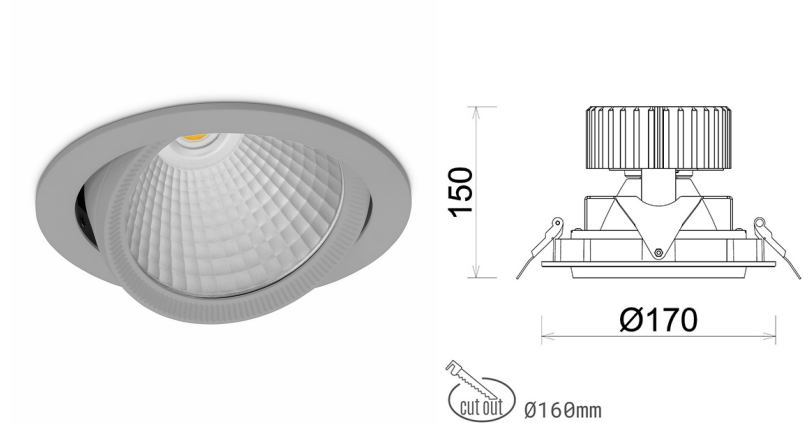

DOWNLIGHT HEKTOR 2 942 14W 60° GREY MEAT WHITE ON/OFF

LED	COB
Barwa światła	4200 [K] MEAT WHITE
CRI	90
Strumień led chip	1412 [lm]
Strumień światła z oprawy	1129 [lm]
Zasilanie systemu	14 [W]
Wydajność oprawy oświetleniowej	81 [lm/W]
Kąt świecenia	60°
Sterowanie	ON/OFF
MacAdam	3 SDCM

Downlight LED

Oprawa typu downlight przeznaczona do montażu w sufitach podwieszanych. Obudowa oprawy wykonana ze stopów aluminium. Posiada szklaną przesłonę. Dostępna w kolorze białym, czarnym oraz na zamówienie istnieje możliwość lakierowania na dowolny kolor z palety RAL. Obudowa pozwala na regulację w dwóch płaszczyznach. Dostępne odbłyśniki w kątach 15, 30, 45 i 60 stopni. Maksymalna moc lampy to 37W.

OPRAWA

Waga	1,1 [kg]
Ochronność IP , IK , klasa	IP 20, IK 3,
Kolor oprawy	BLACK
Rodzaj przesłony	Glass
Napięcie zasilania	220-240V 50-60Hz

Uwaga: Wszystkie dane są wartościami typowymi. Tolerancja pomiarów +/-10%. Funkcje systemu mogą ulec zmianie wraz z ulepszeniami produktu ze względu na postęp techniczny.

OPCJE

kolor oprawy do wyboru z palety RAL - na zapytanie, przesłona antyodbleniowa "plaster miodu", możliwość sterowania mocą świecenia za pomocą systemu CASAMBI / DALI / PHASE CUT

Wygenerowano: 17.09.2024