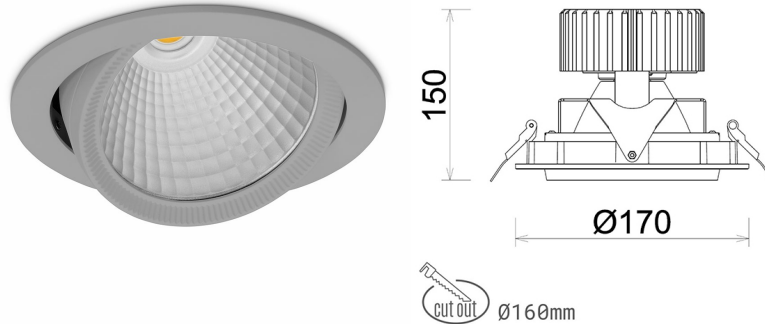

DOWNLIGHT HEKTOR 2 942 10W 45° GREY MEAT WHITE ON/OFF

LED	COB
Barwa światła	4200 [K] MEAT WHITE
CRI	90
Strumień led chip	1023 [lm]
Strumień światła z oprawy	818 [lm]
Zasilanie systemu	10 [W]
Wydajność oprawy oświetleniowej	82 [lm/W]
Kąt świecenia	45°
Sterowanie	ON/OFF
MacAdam	3 SDCM

Downlight LED

Oprawa typu downlight przeznaczona do montażu w sufitach podwieszanych. Obudowa oprawy wykonana ze stopów aluminium. Posiada szklaną przesłonę. Dostępna w kolorze białym, czarnym oraz na zamówienie istnieje możliwość lakierowania na dowolny kolor z palety RAL. Obudowa pozwala na regulację w dwóch płaszczyznach. Dostępne odbłyśniki w kątach 15, 30, 45 i 60 stopni. Maksymalna moc lampy to 37W.

OPRAWA

Waga	1,1 [kg]
Ochronność IP , IK , klasa	IP 20, IK 3,
Kolor oprawy	GREY
Rodzaj przesłony	Glass
Napięcie zasilania	220-240V 50-60Hz

Uwaga: Wszystkie dane są wartościami typowymi. Tolerancja pomiarów +/-10%. Funkcje systemu mogą ulec zmianie wraz z ulepszeniami produktu ze względu na postęp techniczny.

OPCJE

kolor oprawy do wyboru z palety RAL - na zapytanie, przesłona antyodświeceniowa "plaster miodu", możliwość sterowania mocą świecenia za pomocą systemu CASAMBI / DALI / PHASE CUT

Wygenerowano: 16.07.2024

+48 32 388 80 00

www.cora.pl
cora@cora.pl

Ulica: Ignatza Hakuby 18
41-914 Bytom, Polska