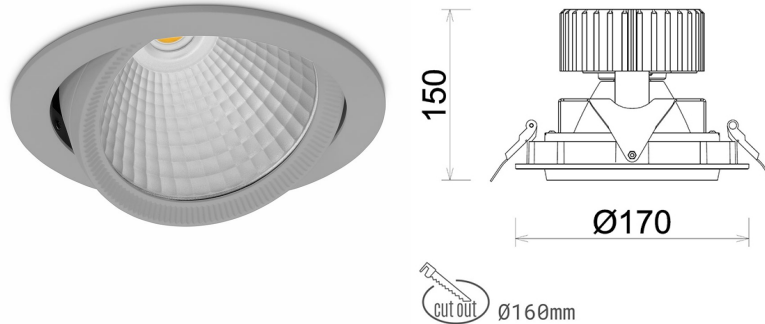

DOWNLIGHT HEKTOR 2 942 25W 15° GREY MEAT WHITE ON/OFF

LED	COB
Barwa światła	4200 [K] MEAT WHITE
CRI	90
Strumień led chip	2519 [lm]
Strumień światła z oprawy	2015 [lm]
Zasilanie systemu	25 [W]
Wydajność oprawy oświetleniowej	81 [lm/W]
Kąt świecenia	15°
Sterowanie	ON/OFF
MacAdam	3 SDCM

Downlight LED

Oprawa typu downlight przeznaczona do montażu w sufitach podwieszanych. Obudowa oprawy wykonana ze stopów aluminium. Posiada szklaną przesłonę. Dostępna w kolorze białym, czarnym oraz na zamówienie istnieje możliwość lakierowania na dowolny kolor z palety RAL. Obudowa pozwala na regulację w dwóch płaszczyznach. Dostępne odbłyśniki w kątach 15, 30, 45 i 60 stopni. Maksymalna moc lampy to 37W.

OPRAWA

Waga	1,1 [kg]
Ochronność IP , IK , klasa	IP 20, IK 3,
Kolor oprawy	GREY
Rodzaj przesłony	Glass
Napięcie zasilania	220-240V 50-60Hz

Uwaga: Wszystkie dane są wartościami typowymi. Tolerancja pomiarów +/-10%. Funkcje systemu mogą ulec zmianie wraz z ulepszeniami produktu ze względu na postęp techniczny.

OPCJE

kolor oprawy do wyboru z palety RAL - na zapytanie, przesłona antyodświeceniowa "plaster miodu", możliwość sterowania mocą świecenia za pomocą systemu CASAMBI / DALI / PHASE CUT

Wygenerowano: 26.06.2024

+48 32 388 80 00

www.cora.pl
cora@cora.pl

Ulica: Ignatza Hakuby 18
41-914 Bytom, Polska