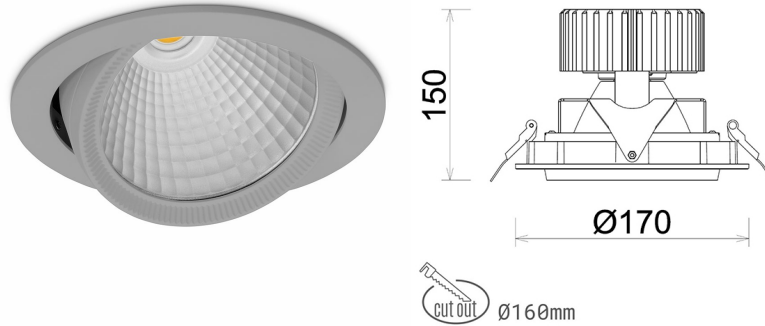

DOWNLIGHT HEKTOR 2 940 36W 60° GREY HI EFFICIENT ON/OFF

LED	COB
Barwa światła	4000 [K] HI EFFICIENT
CRI	90
Strumień led chip	5811 [lm]
Strumień światła z oprawy	4648 [lm]
Zasilanie systemu	36 [W]
Wydajność oprawy oświetleniowej	129 [lm/W]
Kąt świecenia	60°
Sterowanie	ON/OFF
MacAdam	3 SDCM

Downlight LED

Oprawa typu downlight przeznaczona do montażu w sufitach podwieszanych. Obudowa oprawy wykonana ze stopów aluminium. Posiada szklaną przesłonę. Dostępna w kolorze białym, czarnym oraz na zamówienie istnieje możliwość lakierowania na dowolny kolor z palety RAL. Obudowa pozwala na regulację w dwóch płaszczyznach. Dostępne odbłyśniki w kątach 15, 30, 45 i 60 stopni. Maksymalna moc lampy to 37W.

OPRAWA

Waga	1,1 [kg]
Ochronność IP , IK , klasa	IP 20, IK 3,
Kolor oprawy	GREY
Rodzaj przesłony	Glass
Napięcie zasilania	220-240V 50-60Hz

Uwaga: Wszystkie dane są wartościami typowymi. Tolerancja pomiarów +/-10%. Funkcje systemu mogą ulec zmianie wraz z ulepszeniami produktu ze względu na postęp techniczny.

OPCJE

kolor oprawy do wyboru z palety RAL - na zapytanie, przesłona antyodblśniowa "plaster miodu", możliwość sterowania mocą świecenia za pomocą systemu CASAMBI / DALI / PHASE CUT

Wygenerowano: 16.07.2024

+48 32 388 80 00

www.cora.pl
cora@cora.pl

Ulica: Ignatza Hakuby 18
41-914 Bytom, Polska