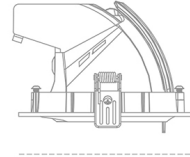

DOWNLIGHT QUNA A MICRO 825 21W 60° WHITE BREAD ON/OFF

Kod produktu: N212-K0003-VF825-H8-P60-ZC02_550-S9-###

100 mm

Ø136 mm

LED	COB
Barwa światła	2500 [K] BREAD
CRI	80
Strumień led chip	2574 [lm]
Strumień światła z oprawy	2059 [lm]
Zasilanie systemu	21 [W]
Wydajność oprawy oświetleniowej	98 [lm/W]
Kąt świecenia	60°
Sterowanie	ON/OFF
MacAdam	3 SDCM

Downlight LED

Oprawa typu downlight przeznaczona do montażu w sufitach podwieszanych. Obudowa oprawy wykonana ze stopów aluminium. Posiada szklaną przesłonę. Dostępna w kolorze białym, czarnym oraz na zamówienie istnieje możliwość lakierowania na dowolny kolor z palety RAL. Obudowa pozwala na regulację w dwóch płaszczyznach. Dostępne odbłyśniki w kątach 15, 24, 36 i 60 stopni. Maksymalna moc lampy to 23W.

OPRAWA

Waga	0,6 [kg]
Ochronność IP , IK , klasa	IP 20, IK 3,
Kolor oprawy	WHITE
Rodzaj przesłony	Glass
Napięcie zasilania	220-240V 50-60Hz

Uwaga: Wszystkie dane są wartościami typowymi. Tolerancja pomiarów +/-10%. Funkcje systemu mogą ulec zmianie wraz z ulepszeniami produktu ze względu na postęp techniczny.