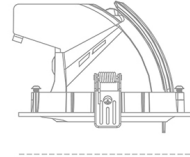

Ø136 mm

LED	COB
Barwa światła	2500 [K] BREAD
CRI	80
Strumień led chip	1195 [lm]
Strumień światła z oprawy	956 [lm]
Zasilanie systemu	10 [W]
Wydajność oprawy oświetleniowej	96 [lm/W]
Kąt świecenia	60°
Sterowanie	ON/OFF
MacAdam	3 SDCM

Downlight LED

Oprawa typu downlight przeznaczona do montażu w sufitach podwieszanych. Obudowa oprawy wykonana ze stopów aluminium. Posiada szklaną przesłonę. Dostępna w kolorze białym, czarnym oraz na zamówienie istnieje możliwość lakierowania na dowolny kolor z palety RAL. Obudowa pozwala na regulację w dwóch płaszczyznach. Dostępne odbłyśniki w kątach 15, 24, 36 i 60 stopni. Maksymalna moc lampy to 23W.

OPRAWA

Waga	0,6 [kg]
Ochronność IP , IK , klasa	IP 20, IK 3,
Kolor oprawy	WHITE
Rodzaj przesłony	Glass
Napięcie zasilania	220-240V 50-60Hz

Uwaga: Wszystkie dane są wartościami typowymi. Tolerancja pomiarów +/-10%. Funkcje systemu mogą ulec zmianie wraz z ulepszeniami produktu ze względu na postęp techniczny.

OPCJE

kolor oprawy do wyboru z palety RAL - na zapytanie, przesłona antyodbleniowa "plaster miodu", możliwość sterowania mocą świecenia za pomocą systemu CASAMBI / DALI / PHASE CUT