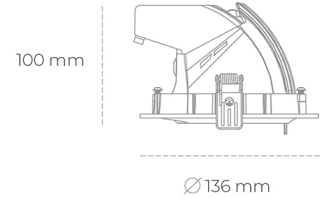

DOWNLIGHT QUNA A MICRO 825 19W 36° WHITE BREAD ON/OFF

LED	COB
Barwa światła	2500 [K] BREAD
CRI	80
Strumień led chip	2340 [lm]
Strumień światła z oprawy	1872 [lm]
Zasilanie systemu	19 [W]
Wydajność oprawy oświetleniowej	99 [lm/W]
Kąt świecenia	36°
Sterowanie	ON/OFF
MacAdam	3 SDCM

Downlight LED

Oprawa typu downlight przeznaczona do montażu w sufitach podwieszanych. Obudowa oprawy wykonana ze stopów aluminium. Posiada szklaną przesłonę. Dostępna w kolorze białym, czarnym oraz na zamówienie istnieje możliwość lakierowania na dowolny kolor z palety RAL. Obudowa pozwala na regulację w dwóch płaszczyznach. Dostępne odbłyśniki w kątach 15, 24, 36 i 60 stopni. Maksymalna moc lampy to 23W.

OPRAWA

Waga	0,6 [kg]
Ochronność IP , IK , klasa	IP 20, IK 3,
Kolor oprawy	Glass
Rodzaj przesłony	220-240V 50-60Hz
Napięcie zasilania	

Uwaga: Wszystkie dane są wartościami typowymi. Tolerancja pomiarów +/-10%. Funkcje systemu mogą ulec zmianie wraz z ulepszeniami produktu ze względu na postęp techniczny.

OPCJE

kolor oprawy do wyboru z palety RAL - na zapytanie, przesłona antyodbleniowa "plaster miodu", możliwość sterowania mocą świecenia za pomocą systemu CASAMBI / DALI / PHASE CUT

Wygenerowano: 17.09.2024