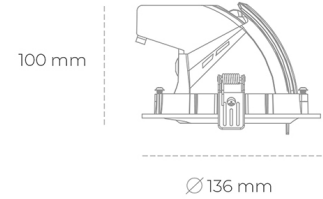

DOWNLIGHT QUNA A MICRO 825 14W 36° WHITE BREAD ON/OFF

LED	COB
Barwa światła	2500 [K] BREAD
CRI	80
Strumień led chip	1674 [lm]
Strumień światła z oprawy	1339 [lm]
Zasilanie systemu	14 [W]
Wydajność oprawy oświetleniowej	96 [lm/W]
Kąt świecenia	36°
Sterowanie	ON/OFF
MacAdam	3 SDCM

Downlight LED

Oprawa typu downlight przeznaczona do montażu w sufitach podwieszanych. Obudowa oprawy wykonana ze stopów aluminium. Posiada szklaną przesłonę. Dostępna w kolorze białym, czarnym oraz na zamówienie istnieje możliwość lakierowania na dowolny kolor z palety RAL. Obudowa pozwala na regulację w dwóch płaszczyznach. Dostępne odbłyśniki w kątach 15, 24, 36 i 60 stopni. Maksymalna moc lampy to 23W.

OPRAWA

Waga	0,6 [kg]
Ochronność IP , IK , klasa	IP 20, IK 3,
Kolor oprawy	Glass
Rodzaj przesłony	220-240V 50-60Hz
Napięcie zasilania	

Uwaga: Wszystkie dane są wartościami typowymi. Tolerancja pomiarów +/-10%. Funkcje systemu mogą ulec zmianie wraz z ulepszeniami produktu ze względu na postęp techniczny.

OPCJE

kolor oprawy do wyboru z palety RAL - na zapytanie, przesłona antyodbleniowa "plaster miodu", możliwość sterowania mocą świecenia za pomocą systemu CASAMBI / DALI / PHASE CUT

Wygenerowano: 17.09.2024