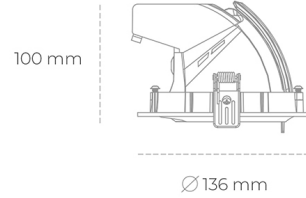

DOWNLIGHT QUNA A MICRO 825 23W 24° WHITE BREAD ON/OFF

LED	COB
Barwa światła	2500 [K] BREAD
CRI	80
Strumień led chip	2808 [lm]
Strumień światła z oprawy	2246 [lm]
Zasilanie systemu	23 [W]
Wydajność oprawy oświetleniowej	98 [lm/W]
Kąt świecenia	24°
Sterowanie	ON/OFF
MacAdam	3 SDCM

Downlight LED

Oprawa typu downlight przeznaczona do montażu w sufitach podwieszanych. Obudowa oprawy wykonana ze stopów aluminium. Posiada szklaną przesłonę. Dostępna w kolorze białym, czarnym oraz na zamówienie istnieje możliwość lakierowania na dowolny kolor z palety RAL. Obudowa pozwala na regulację w dwóch płaszczyznach. Dostępne odbłyśniki w kątach 15, 24, 36 i 60 stopni. Maksymalna moc lampy to 23W.

OPRAWA

Waga	0,6 [kg]
Ochronność IP , IK , klasa	IP 20, IK 3,
Kolor oprawy	WHITE
Rodzaj przesłony	Glass
Napięcie zasilania	220-240V 50-60Hz

Uwaga: Wszystkie dane są wartościami typowymi. Tolerancja pomiarów +/-10%. Funkcje systemu mogą ulec zmianie wraz z ulepszeniami produktu ze względu na postęp techniczny.

OPCJE

kolor oprawy do wyboru z palety RAL - na zapytanie, przesłona antyodbleniowa "plaster miodu", możliwość sterowania mocą świecenia za pomocą systemu CASAMBI / DALI / PHASE CUT

Wygenerowano: 16.07.2024

+48 32 388 80 00

www.cora.pl
cora@cora.pl

Ulica: Ignatza Hakuby 18
41-914 Bytom, Polska