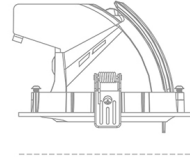

Ø136 mm

LED	COB
Barwa światła	2500 [K] BREAD
CRI	80
Strumień led chip	2574 [lm]
Strumień światła z oprawy	2059 [lm]
Zasilanie systemu	21 [W]
Wydajność oprawy oświetleniowej	98 [lm/W]
Kąt świecenia	24°
Sterowanie	ON/OFF
MacAdam	3 SDCM

Downlight LED

Oprawa typu downlight przeznaczona do montażu w sufitach podwieszanych. Obudowa oprawy wykonana ze stopów aluminium. Posiada szklaną przesłonę. Dostępna w kolorze białym, czarnym oraz na zamówienie istnieje możliwość lakierowania na dowolny kolor z palety RAL. Obudowa pozwala na regulację w dwóch płaszczyznach. Dostępne odbłyśniki w kątach 15, 24, 36 i 60 stopni. Maksymalna moc lampy to 23W.

OPRAWA

Waga	0,6 [kg]
Ochronność IP , IK , klasa	IP 20, IK 3,
Kolor oprawy	WHITE
Rodzaj przesłony	Glass
Napięcie zasilania	220-240V 50-60Hz

Uwaga: Wszystkie dane są wartościami typowymi. Tolerancja pomiarów +/-10%. Funkcje systemu mogą ulec zmianie wraz z ulepszeniami produktu ze względu na postęp techniczny.

OPCJE

kolor oprawy do wyboru z palety RAL - na zapytanie, przesłona antyodbleniowa "plaster miodu", możliwość sterowania mocą świecenia za pomocą systemu CASAMBI / DALI / PHASE CUT