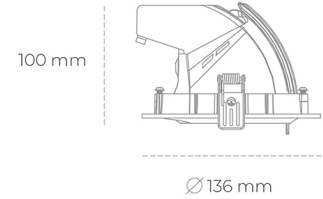

DOWNLIGHT QUNA A MICRO 820 10W 36° WHITE MEAT PINK ON/OFF

LED	COB
Barwa światła	2000 [K] MEAT PINK
CRI	80
Strumień led chip	895 [lm]
Strumień światła z oprawy	716 [lm]
Zasilanie systemu	10 [W]
Wydajność oprawy oświetleniowej	72 [lm/W]
Kąt świecenia	36°
Sterowanie	ON/OFF
MacAdam	3 SDCM

Downlight LED

Oprawa typu downlight przeznaczona do montażu w sufitach podwieszanych. Obudowa oprawy wykonana ze stopów aluminium. Posiada szklaną przesłonę. Dostępna w kolorze białym, czarnym oraz na zamówienie istnieje możliwość lakierowania na dowolny kolor z palety RAL. Obudowa pozwala na regulację w dwóch płaszczyznach. Dostępne odbłyśniki w kątach 15, 24, 36 i 60 stopni. Maksymalna moc lampy to 23W.

OPRAWA

Waga	0,6 [kg]
Ochronność IP , IK , klasa	IP 20, IK 3,
Kolor oprawy	Glass
Rodzaj przesłony	220-240V 50-60Hz
Napięcie zasilania	

Uwaga: Wszystkie dane są wartościami typowymi. Tolerancja pomiarów +/-10%. Funkcje systemu mogą ulec zmianie wraz z ulepszeniami produktu ze względu na postęp techniczny.

OPCJE

kolor oprawy do wyboru z palety RAL - na zapytanie, przesłona antyodbleniowa "plaster miodu", możliwość sterowania mocą świecenia za pomocą systemu CASAMBI / DALI / PHASE CUT

Wygenerowano: 17.09.2024