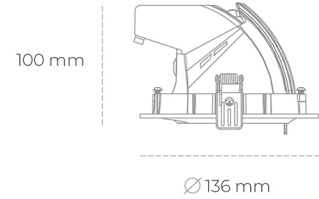

DOWNLIGHT QUNA A MICRO 820 23W 15° WHITE MEAT PINK ON/OFF

LED	COB
Barwa światła	2000 [K] MEAT PINK
CRI	80
Strumień led chip	2013 [lm]
Strumień światła z oprawy	1610 [lm]
Zasilanie systemu	23 [W]
Wydajność oprawy oświetleniowej	70 [lm/W]
Kąt świecenia	15°
Sterowanie	ON/OFF
MacAdam	3 SDCM

Downlight LED

Oprawa typu downlight przeznaczona do montażu w sufitach podwieszanych. Obudowa oprawy wykonana ze stopów aluminium. Posiada szklaną przesłonę. Dostępna w kolorze białym, czarnym oraz na zamówienie istnieje możliwość lakierowania na dowolny kolor z palety RAL. Obudowa pozwala na regulację w dwóch płaszczyznach. Dostępne odbłyśniki w kątach 15, 24, 36 i 60 stopni. Maksymalna moc lampy to 23W.

OPRAWA

Waga	0,6 [kg]
Ochronność IP , IK , klasa	IP 20, IK 3,
Kolor oprawy	Glass
Rodzaj przesłony	220-240V 50-60Hz
Napięcie zasilania	

Uwaga: Wszystkie dane są wartościami typowymi. Tolerancja pomiarów +/-10%. Funkcje systemu mogą ulec zmianie wraz z ulepszeniami produktu ze względu na postęp techniczny.

OPCJE

kolor oprawy do wyboru z palety RAL - na zapytanie, przesłona antyodbleniowa "plaster miodu", możliwość sterowania mocą świecenia za pomocą systemu CASAMBI / DALI / PHASE CUT

Wygenerowano: 17.09.2024