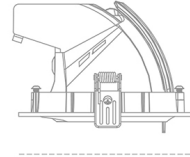

## DOWNLIGHT QUNA A MICRO 820 21W 15° WHITE MEAT PINK ON/OFF

Kod produktu: N212-K0003-VE820-H8-P15-ZC02\_550-S9-###

100 mm

Ø136 mm

|                                 |                    |
|---------------------------------|--------------------|
| LED                             | COB                |
| Barwa światła                   | 2000 [K] MEAT PINK |
| CRI                             | 80                 |
| Strumień led chip               | 1845 [lm]          |
| Strumień światła z oprawy       | 1476 [lm]          |
| Zasilanie systemu               | 21 [W]             |
| Wydajność oprawy oświetleniowej | 70 [lm/W]          |
| Kąt świecenia                   | 15°                |
| Sterowanie                      | ON/OFF             |
| MacAdam                         | 3 SDCM             |

### Downlight LED

Oprawa typu downlight przeznaczona do montażu w sufitach podwieszanych. Obudowa oprawy wykonana ze stopów aluminium. Posiada szklaną przesłonę. Dostępna w kolorze białym, czarnym oraz na zamówienie istnieje możliwość lakierowania na dowolny kolor z palety RAL. Obudowa pozwala na regulację w dwóch płaszczyznach. Dostępne odbłyśniki w kątach 15, 24, 36 i 60 stopni. Maksymalna moc lampy to 23W.

### OPRAWA

|                            |                  |
|----------------------------|------------------|
| Waga                       | 0,6 [kg]         |
| Ochronność IP , IK , klasa | IP 20, IK 3,     |
| Kolor oprawy               | WHITE            |
| Rodzaj przesłony           | Glass            |
| Napięcie zasilania         | 220-240V 50-60Hz |