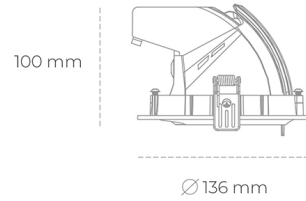

## DOWNLIGHT QUNA A MICRO 940 14W 60° WHITE | ON/OFF

Kod produktu: N212-K0003-RF940-H8-P60-ZC01\_350-S9-###

LED	COB
Barwa światła	4000 [K]
CRI	90
Strumień led chip	1691 [lm]
Strumień światła z oprawy	1352 [lm]
Zasilanie systemu	14 [W]
Wydajność oprawy oświetleniowej	97 [lm/W]
Kąt świecenia	60°
Sterowanie	ON/OFF
MacAdam	3 SDCM

### Downlight LED

Oprawa typu downlight przeznaczona do montażu w sufitach podwieszanych. Obudowa oprawy wykonana ze stopów aluminium. Posiada szklaną przesłonę. Dostępna w kolorze białym, czarnym oraz na zamówienie istnieje możliwość lakierowania na dowolny kolor z palety RAL. Obudowa pozwala na regulację w dwóch płaszczyznach. Dostępne odbłyśniki w kątach 15, 24, 36 i 60 stopni. Maksymalna moc lampy to 23W.

### OPRAWA

Waga	0,6 [kg]
Ochronność IP , IK , klasa	IP 20, IK 3,
Kolor oprawy	WHITE
Rodzaj przesłony	Glass
Napięcie zasilania	220-240V 50-60Hz

Uwaga: Wszystkie dane są wartościami typowymi. Tolerancja pomiarów +/-10%. Funkcje systemu mogą ulec zmianie wraz z ulepszeniami produktu ze względu na postęp techniczny.