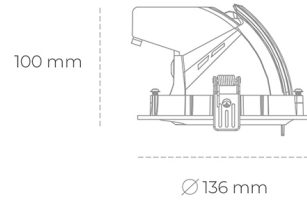

DOWNLIGHT QUNA A MICRO 940 21W 36° WHITE | ON/OFF

Kod produktu: N212-K0003-RF940-H8-P36-ZC02_550-S9-###

LED	COB
Barwa światła	4000 [K]
CRI	90
Strumień led chip	2658 [lm]
Strumień światła z oprawy	2126 [lm]
Zasilanie systemu	21 [W]
Wydajność oprawy oświetleniowej	101 [lm/W]
Kąt świecenia	36°
Sterowanie	ON/OFF
MacAdam	3 SDCM

Downlight LED

Oprawa typu downlight przeznaczona do montażu w sufitach podwieszanych. Obudowa oprawy wykonana ze stopów aluminium. Posiada szklaną przesłonę. Dostępna w kolorze białym, czarnym oraz na zamówienie istnieje możliwość lakierowania na dowolny kolor z palety RAL. Obudowa pozwala na regulację w dwóch płaszczyznach. Dostępne odbłyśniki w kątach 15, 24, 36 i 60 stopni. Maksymalna moc lampy to 23W.

OPRAWA

Waga	0,6 [kg]
Ochronność IP , IK , klasa	IP 20, IK 3,
Kolor oprawy	WHITE
Rodzaj przesłony	Glass
Napięcie zasilania	220-240V 50-60Hz

Uwaga: Wszystkie dane są wartościami typowymi. Tolerancja pomiarów +/-10%. Funkcje systemu mogą ulec zmianie wraz z ulepszeniami produktu ze względu na postęp techniczny.