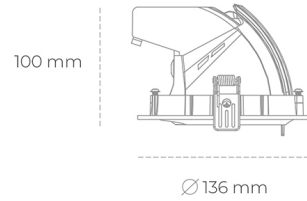

DOWNLIGHT QUNA A MICRO 940 21W 15° WHITE | ON/OFF

Kod produktu: N212-K0003-RF940-H8-P15-ZC02_550-S9-###

LED	COB
Barwa światła	4000 [K]
CRI	90
Strumień led chip	2658 [lm]
Strumień światła z oprawy	2126 [lm]
Zasilanie systemu	21 [W]
Wydajność oprawy oświetleniowej	101 [lm/W]
Kąt świecenia	15°
Sterowanie	ON/OFF
MacAdam	3 SDCM

Downlight LED

Oprawa typu downlight przeznaczona do montażu w sufitach podwieszanych. Obudowa oprawy wykonana ze stopów aluminium. Posiada szklaną przesłonę. Dostępna w kolorze białym, czarnym oraz na zamówienie istnieje możliwość lakierowania na dowolny kolor z palety RAL. Obudowa pozwala na regulację w dwóch płaszczyznach. Dostępne odbłyśniki w kątach 15, 24, 36 i 60 stopni. Maksymalna moc lampy to 23W.

OPRAWA

Waga	0,6 [kg]
Ochronność IP , IK , klasa	IP 20, IK 3,
Kolor oprawy	WHITE
Rodzaj przesłony	Glass
Napięcie zasilania	220-240V 50-60Hz

Uwaga: Wszystkie dane są wartościami typowymi. Tolerancja pomiarów +/-10%. Funkcje systemu mogą ulec zmianie wraz z ulepszeniami produktu ze względu na postęp techniczny.