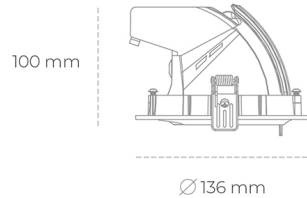

DOWNLIGHT QUNA A MICRO 930 19W 60° WHITE | ON/OFF

LED	COB
Barwa światła	3000 [K] |
CRI	90
Strumień led chip	2305 [lm]
Strumień światła z oprawy	1844 [lm]
Zasilanie systemu	19 [W]
Wydajność oprawy oświetleniowej	97 [lm/W]
Kąt świecenia	60°
Sterowanie	ON/OFF
MacAdam	3 SDCM

Downlight LED

Oprawa typu downlight przeznaczona do montażu w sufitach podwieszanych. Obudowa oprawy wykonana ze stopów aluminium. Posiada szklaną przesłonę. Dostępna w kolorze białym, czarnym oraz na zamówienie istnieje możliwość lakierowania na dowolny kolor z palety RAL. Obudowa pozwala na regulację w dwóch płaszczyznach. Dostępne odbłyśniki w kątach 15, 24, 36 i 60 stopni. Maksymalna moc lampy to 23W.

OPRAWA

Waga	0,6 [kg]
Ochronność IP , IK , klasa	IP 20, IK 3,
Kolor oprawy	WHITE
Rodzaj przesłony	Glass
Napięcie zasilania	220-240V 50-60Hz

Uwaga: Wszystkie dane są wartościami typowymi. Tolerancja pomiarów +/-10%. Funkcje systemu mogą ulec zmianie wraz z ulepszeniami produktu ze względu na postęp techniczny.

OPCJE

kolor oprawy do wyboru z palety RAL - na zapytanie, przesłona antyodbleniowa "plaster miodu", możliwość sterowania mocą świecenia za pomocą systemu CASAMBI / DALI / PHASE CUT

Wygenerowano: 16.07.2024

+48 32 388 80 00

www.cora.pl
cora@cora.pl

Ulica: Ignatza Hakuby 18
41-914 Bytom, Polska