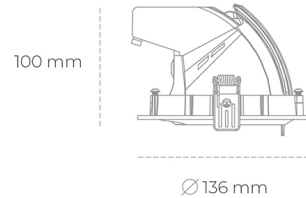

DOWNLIGHT QUNA A MICRO 930 10W 36° WHITE | ON/OFF

Kod produktu: N212-K0003-RF930-H8-P36-ZC01_250-S9-###

LED	COB
Barwa światła	3000 [K]
CRI	90
Strumień led chip	1152 [lm]
Strumień światła z oprawy	921 [lm]
Zasilanie systemu	10 [W]
Wydajność oprawy oświetleniowej	92 [lm/W]
Kąt świecenia	36°
Sterowanie	ON/OFF
MacAdam	3 SDCM

Downlight LED

Oprawa typu downlight przeznaczona do montażu w sufitach podwieszanych. Obudowa oprawy wykonana ze stopów aluminium. Posiada szklaną przesłonę. Dostępna w kolorze białym, czarnym oraz na zamówienie istnieje możliwość lakierowania na dowolny kolor z palety RAL. Obudowa pozwala na regulację w dwóch płaszczyznach. Dostępne odbłyśniki w kątach 15, 24, 36 i 60 stopni. Maksymalna moc lampy to 23W.

OPRAWA

Waga	0,6 [kg]
Ochronność IP , IK , klasa	IP 20, IK 3,
Kolor oprawy	WHITE
Rodzaj przesłony	Glass
Napięcie zasilania	220-240V 50-60Hz

Uwaga: Wszystkie dane są wartościami typowymi. Tolerancja pomiarów +/-10%. Funkcje systemu mogą ulec zmianie wraz z ulepszeniami produktu ze względu na postęp techniczny.