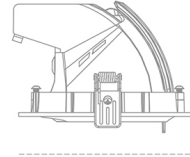

Ø 136 mm

LED	COB
Barwa światła	3000 [K] |
CRI	90
Strumień led chip	2767 [lm]
Strumień światła z oprawy	2213 [lm]
Zasilanie systemu	23 [W]
Wydajność oprawy oświetleniowej	96 [lm/W]
Kąt świecenia	15°
Sterowanie	ON/OFF
MacAdam	3 SDCM

Downlight LED

Oprawa typu downlight przeznaczona do montażu w sufitach podwieszanych. Obudowa oprawy wykonana ze stopów aluminium. Posiada szklaną przesłonę. Dostępna w kolorze białym, czarnym oraz na zamówienie istnieje możliwość lakierowania na dowolny kolor z palety RAL. Obudowa pozwala na regulację w dwóch płaszczyznach. Dostępne odbłyśniki w kątach 15, 24, 36 i 60 stopni. Maksymalna moc lampy to 23W.

OPRAWA

Waga	0,6 [kg]
Ochronność IP , IK , klasa	IP 20, IK 3,
Kolor oprawy	WHITE
Rodzaj przesłony	Glass
Napięcie zasilania	220-240V 50-60Hz

Uwaga: Wszystkie dane są wartościami typowymi. Tolerancja pomiarów +/-10%. Funkcje systemu mogą ulec zmianie wraz z ulepszeniami produktu ze względu na postęp techniczny.

OPCJE

kolor oprawy do wyboru z palety RAL - na zapytanie, przesłona antyodbleniowa "plaster miodu", możliwość sterowania mocą świecenia za pomocą systemu CASAMBI / DALI / PHASE CUT