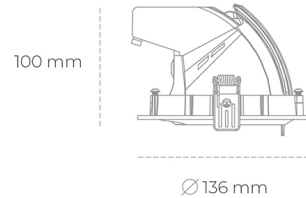

DOWNLIGHT QUNA A MICRO 927 21W 36° WHITE | ON/OFF

Kod produktu: N212-K0003-RF927-H8-P36-ZC02_550-S9-###

LED	COB
Barwa światła	2700 [K]
CRI	80
Strumień led chip	2444 [lm]
Strumień światła z oprawy	1955 [lm]
Zasilanie systemu	21 [W]
Wydajność oprawy oświetleniowej	93 [lm/W]
Kąt świecenia	36°
Sterowanie	ON/OFF
MacAdam	3 SDCM

Downlight LED

Oprawa typu downlight przeznaczona do montażu w sufitach podwieszanych. Obudowa oprawy wykonana ze stopów aluminium. Posiada szklaną przesłonę. Dostępna w kolorze białym, czarnym oraz na zamówienie istnieje możliwość lakierowania na dowolny kolor z palety RAL. Obudowa pozwala na regulację w dwóch płaszczyznach. Dostępne odbłyśniki w kątach 15, 24, 36 i 60 stopni. Maksymalna moc lampy to 23W.

OPRAWA

Waga	0,6 [kg]
Ochronność IP , IK , klasa	IP 20, IK 3,
Kolor oprawy	WHITE
Rodzaj przesłony	Glass
Napięcie zasilania	220-240V 50-60Hz

Uwaga: Wszystkie dane są wartościami typowymi. Tolerancja pomiarów +/-10%. Funkcje systemu mogą ulec zmianie wraz z ulepszeniami produktu ze względu na postęp techniczny.