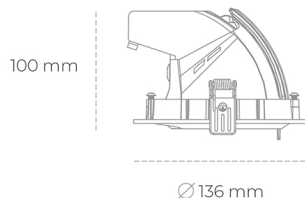

DOWNLIGHT QUNA A MICRO 850 14W 24° WHITE | ON/OFF

LED	COB
Barwa światła	5000 [K] |
CRI	80
Strumień led chip	2027 [lm]
Strumień światła z oprawy	1621 [lm]
Zasilanie systemu	14 [W]
Wydajność oprawy oświetleniowej	116 [lm/W]
Kąt świecenia	24°
Sterowanie	ON/OFF
MacAdam	3 SDCM

Downlight LED

Oprawa typu downlight przeznaczona do montażu w sufitach podwieszanych. Obudowa oprawy wykonana ze stopów aluminium. Posiada szklaną przesłonę. Dostępna w kolorze białym, czarnym oraz na zamówienie istnieje możliwość lakierowania na dowolny kolor z palety RAL. Obudowa pozwala na regulację w dwóch płaszczyznach. Dostępne odbłyśniki w kątach 15, 24, 36 i 60 stopni. Maksymalna moc lampy to 23W.

OPRAWA

Waga	0,6 [kg]
Ochronność IP , IK , klasa	IP 20, IK 3,
Kolor oprawy	WHITE
Rodzaj przesłony	Glass
Napięcie zasilania	220-240V 50-60Hz

Uwaga: Wszystkie dane są wartościami typowymi. Tolerancja pomiarów +/-10%. Funkcje systemu mogą ulec zmianie wraz z ulepszeniami produktu ze względu na postęp techniczny.

OPCJE

kolor oprawy do wyboru z palety RAL - na zapytanie, przesłona antyodbleniowa "plaster miodu", możliwość sterowania mocą świecenia za pomocą systemu CASAMBI / DALI / PHASE CUT

Wygenerowano: 16.07.2024

+48 32 388 80 00

www.cora.pl
cora@cora.pl

Ulica: Ignatza Hakuby 18
41-914 Bytom, Polska