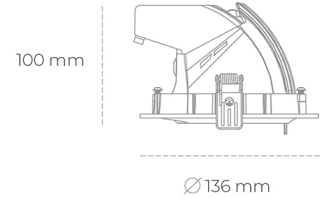

DOWNLIGHT QUNA A MICRO 850 21W 15° WHITE | ON/OFF

LED	COB
Barwa światła	5000 [K] |
CRI	80
Strumień led chip	3185 [lm]
Strumień światła z oprawy	2548 [lm]
Zasilanie systemu	21 [W]
Wydajność oprawy oświetleniowej	121 [lm/W]
Kąt świecenia	15°
Sterowanie	ON/OFF
MacAdam	3 SDCM

Downlight LED

Oprawa typu downlight przeznaczona do montażu w sufitach podwieszanych. Obudowa oprawy wykonana ze stopów aluminium. Posiada szklaną przesłonę. Dostępna w kolorze białym, czarnym oraz na zamówienie istnieje możliwość lakierowania na dowolny kolor z palety RAL. Obudowa pozwala na regulację w dwóch płaszczyznach. Dostępne odbłyśniki w kątach 15, 24, 36 i 60 stopni. Maksymalna moc lampy to 23W.

OPRAWA

Waga	0,6 [kg]
Ochronność IP , IK , klasa	IP 20, IK 3,
Kolor oprawy	Glass
Rodzaj przesłony	220-240V 50-60Hz
Napięcie zasilania	

Uwaga: Wszystkie dane są wartościami typowymi. Tolerancja pomiarów +/-10%. Funkcje systemu mogą ulec zmianie wraz z ulepszeniami produktu ze względu na postęp techniczny.

OPCJE

kolor oprawy do wyboru z palety RAL - na zapytanie, przesłona antyodbleniowa "plaster miodu", możliwość sterowania mocą świecenia za pomocą systemu CASAMBI / DALI / PHASE CUT

Wygenerowano: 17.09.2024