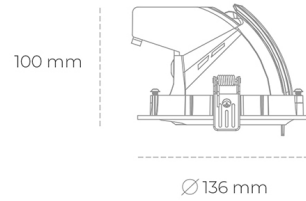

DOWNLIGHT QUNA A MICRO 850 19W 15° WHITE | ON/OFF

Kod produktu: N212-K0003-RF850-H8-P15-ZC01_500-S9-###

LED	COB
Barwa światła	5000 [K]
CRI	80
Strumień led chip	2895 [lm]
Strumień światła z oprawy	2316 [lm]
Zasilanie systemu	19 [W]
Wydajność oprawy oświetleniowej	122 [lm/W]
Kąt świecenia	15°
Sterowanie	ON/OFF
MacAdam	3 SDCM

Downlight LED

Oprawa typu downlight przeznaczona do montażu w sufitach podwieszanych. Obudowa oprawy wykonana ze stopów aluminium. Posiada szklaną przesłonę. Dostępna w kolorze białym, czarnym oraz na zamówienie istnieje możliwość lakierowania na dowolny kolor z palety RAL. Obudowa pozwala na regulację w dwóch płaszczyznach. Dostępne odbłyśniki w kątach 15, 24, 36 i 60 stopni. Maksymalna moc lampy to 23W.

OPRAWA

Waga	0,6 [kg]
Ochronność IP , IK , klasa	IP 20, IK 3,
Kolor oprawy	WHITE
Rodzaj przesłony	Glass
Napięcie zasilania	220-240V 50-60Hz

Uwaga: Wszystkie dane są wartościami typowymi. Tolerancja pomiarów +/-10%. Funkcje systemu mogą ulec zmianie wraz z ulepszeniami produktu ze względu na postęp techniczny.