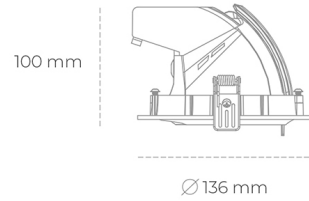

DOWNLIGHT QUNA A MICRO 850 14W 15° WHITE | ON/OFF

Kod produktu: N212-K0003-RF850-H8-P15-ZC01_350-S9-###

LED	COB
Barwa światła	5000 [K]
CRI	80
Strumień led chip	2027 [lm]
Strumień światła z oprawy	1621 [lm]
Zasilanie systemu	14 [W]
Wydajność oprawy oświetleniowej	116 [lm/W]
Kąt świecenia	15°
Sterowanie	ON/OFF
MacAdam	3 SDCM

Downlight LED

Oprawa typu downlight przeznaczona do montażu w sufitach podwieszanych. Obudowa oprawy wykonana ze stopów aluminium. Posiada szklaną przesłonę. Dostępna w kolorze białym, czarnym oraz na zamówienie istnieje możliwość lakierowania na dowolny kolor z palety RAL. Obudowa pozwala na regulację w dwóch płaszczyznach. Dostępne odbłyśniki w kątach 15, 24, 36 i 60 stopni. Maksymalna moc lampy to 23W.

OPRAWA

Waga	0,6 [kg]
Ochronność IP , IK , klasa	IP 20, IK 3,
Kolor oprawy	WHITE
Rodzaj przesłony	Glass
Napięcie zasilania	220-240V 50-60Hz

Uwaga: Wszystkie dane są wartościami typowymi. Tolerancja pomiarów +/-10%. Funkcje systemu mogą ulec zmianie wraz z ulepszeniami produktu ze względu na postęp techniczny.