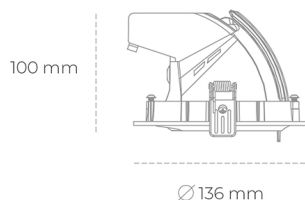

DOWNLIGHT QUNA A MICRO 840 23W 15° WHITE | ON/OFF

LED	COB
Barwa światła	4000 [K] |
CRI	80
Strumień led chip	3407 [lm]
Strumień światła z oprawy	2725 [lm]
Zasilanie systemu	23 [W]
Wydajność oprawy oświetleniowej	118 [lm/W]
Kąt świecenia	15°
Sterowanie	ON/OFF
MacAdam	3 SDCM

Downlight LED

Oprawa typu downlight przeznaczona do montażu w sufitach podwieszanych. Obudowa oprawy wykonana ze stopów aluminium. Posiada szklaną przesłonę. Dostępna w kolorze białym, czarnym oraz na zamówienie istnieje możliwość lakierowania na dowolny kolor z palety RAL. Obudowa pozwala na regulację w dwóch płaszczyznach. Dostępne odbłyśniki w kątach 15, 24, 36 i 60 stopni. Maksymalna moc lampy to 23W.

OPRAWA

Waga	0,6 [kg]
Ochronność IP , IK , klasa	IP 20, IK 3,
Kolor oprawy	WHITE
Rodzaj przesłony	Glass
Napięcie zasilania	220-240V 50-60Hz

Uwaga: Wszystkie dane są wartościami typowymi. Tolerancja pomiarów +/-10%. Funkcje systemu mogą ulec zmianie wraz z ulepszeniami produktu ze względu na postęp techniczny.

OPCJE

kolor oprawy do wyboru z palety RAL - na zapytanie, przesłona antyodbleniowa "plaster miodu", możliwość sterowania mocą świecenia za pomocą systemu CASAMBI / DALI / PHASE CUT

Wygenerowano: 16.07.2024

+48 32 388 80 00

www.cora.pl
cora@cora.pl

Ulica: Ignatza Hakuby 18
41-914 Bytom, Polska