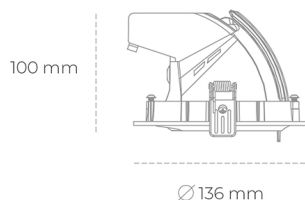

DOWNLIGHT QUNA A MICRO 840 19W 15° WHITE | ON/OFF

LED	COB
Barwa światła	4000 [K] |
CRI	80
Strumień led chip	2839 [lm]
Strumień światła z oprawy	2271 [lm]
Zasilanie systemu	19 [W]
Wydajność oprawy oświetleniowej	120 [lm/W]
Kąt świecenia	15°
Sterowanie	ON/OFF
MacAdam	3 SDCM

Downlight LED

Oprawa typu downlight przeznaczona do montażu w sufitach podwieszanych. Obudowa oprawy wykonana ze stopów aluminium. Posiada szklaną przesłonę. Dostępna w kolorze białym, czarnym oraz na zamówienie istnieje możliwość lakierowania na dowolny kolor z palety RAL. Obudowa pozwala na regulację w dwóch płaszczyznach. Dostępne odbłyśniki w kątach 15, 24, 36 i 60 stopni. Maksymalna moc lampy to 23W.

OPRAWA

Waga	0,6 [kg]
Ochronność IP , IK , klasa	IP 20, IK 3,
Kolor oprawy	WHITE
Rodzaj przesłony	Glass
Napięcie zasilania	220-240V 50-60Hz

Uwaga: Wszystkie dane są wartościami typowymi. Tolerancja pomiarów +/-10%. Funkcje systemu mogą ulec zmianie wraz z ulepszeniami produktu ze względu na postęp techniczny.

OPCJE

kolor oprawy do wyboru z palety RAL - na zapytanie, przesłona antyodbleniowa "plaster miodu", możliwość sterowania mocą świecenia za pomocą systemu CASAMBI / DALI / PHASE CUT

Wygenerowano: 26.06.2024

+48 32 388 80 00

www.cora.pl

cora@cora.pl

Ulica: Ignatza Hakuby 18

41-914 Bytom, Polska