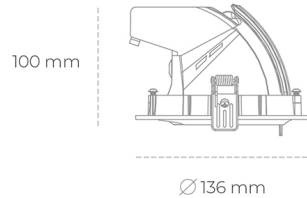

DOWNLIGHT QUNA A MICRO 835 10W 60° WHITE | ON/OFF

LED	COB
Barwa światła	3500 [K] |
CRI	80
Strumień led chip	1391 [lm]
Strumień światła z oprawy	1112 [lm]
Zasilanie systemu	10 [W]
Wydajność oprawy oświetleniowej	111 [lm/W]
Kąt świecenia	60°
Sterowanie	ON/OFF
MacAdam	3 SDCM

Downlight LED

Oprawa typu downlight przeznaczona do montażu w sufitach podwieszanych. Obudowa oprawy wykonana ze stopów aluminium. Posiada szklaną przesłonę. Dostępna w kolorze białym, czarnym oraz na zamówienie istnieje możliwość lakierowania na dowolny kolor z palety RAL. Obudowa pozwala na regulację w dwóch płaszczyznach. Dostępne odbłyśniki w kątach 15, 24, 36 i 60 stopni. Maksymalna moc lampy to 23W.

OPRAWA

Waga	0,6 [kg]
Ochronność IP , IK , klasa	IP 20, IK 3,
Kolor oprawy	WHITE
Rodzaj przesłony	Glass
Napięcie zasilania	220-240V 50-60Hz

Uwaga: Wszystkie dane są wartościami typowymi. Tolerancja pomiarów +/-10%. Funkcje systemu mogą ulec zmianie wraz z ulepszeniami produktu ze względu na postęp techniczny.

OPCJE

kolor oprawy do wyboru z palety RAL - na zapytanie, przesłona antyodbleniowa "plaster miodu", możliwość sterowania mocą świecenia za pomocą systemu CASAMBI / DALI / PHASE CUT

Wygenerowano: 16.07.2024

+48 32 388 80 00

www.cora.pl
cora@cora.pl

Ulica: Ignatza Hakuby 18
41-914 Bytom, Polska