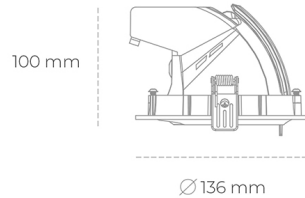

DOWNLIGHT QUNA A MICRO 830 19W 36° WHITE | ON/OFF

LED	COB
Barwa światła	3000 [K] |
CRI	80
Strumień led chip	2722 [lm]
Strumień światła z oprawy	2177 [lm]
Zasilanie systemu	19 [W]
Wydajność oprawy oświetleniowej	115 [lm/W]
Kąt świecenia	36°
Sterowanie	ON/OFF
MacAdam	3 SDCM

Downlight LED

Oprawa typu downlight przeznaczona do montażu w sufitach podwieszanych. Obudowa oprawy wykonana ze stopów aluminium. Posiada szklaną przesłonę. Dostępna w kolorze białym, czarnym oraz na zamówienie istnieje możliwość lakierowania na dowolny kolor z palety RAL. Obudowa pozwala na regulację w dwóch płaszczyznach. Dostępne odbłyśniki w kątach 15, 24, 36 i 60 stopni. Maksymalna moc lampy to 23W.

OPRAWA

Waga	0,6 [kg]
Ochronność IP , IK , klasa	IP 20, IK 3,
Kolor oprawy	WHITE
Rodzaj przesłony	Glass
Napięcie zasilania	220-240V 50-60Hz

Uwaga: Wszystkie dane są wartościami typowymi. Tolerancja pomiarów +/-10%. Funkcje systemu mogą ulec zmianie wraz z ulepszeniami produktu ze względu na postęp techniczny.

OPCJE

kolor oprawy do wyboru z palety RAL - na zapytanie, przesłona antyodbleniowa "plaster miodu", możliwość sterowania mocą świecenia za pomocą systemu CASAMBI / DALI / PHASE CUT

Wygenerowano: 26.06.2024

+48 32 388 80 00

www.cora.pl
cora@cora.pl

Ulica: Ignatza Hakuby 18
41-914 Bytom, Polska