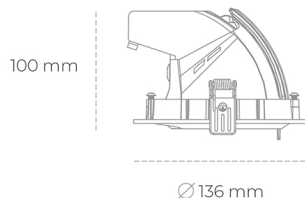

DOWNLIGHT QUNA A MICRO 830 10W 36° WHITE | ON/OFF

LED	COB
Barwa światła	3000 [K] |
CRI	80
Strumień led chip	1361 [lm]
Strumień światła z oprawy	1088 [lm]
Zasilanie systemu	10 [W]
Wydajność oprawy oświetleniowej	109 [lm/W]
Kąt świecenia	36°
Sterowanie	ON/OFF
MacAdam	3 SDCM

Downlight LED

Oprawa typu downlight przeznaczona do montażu w sufitach podwieszanych. Obudowa oprawy wykonana ze stopów aluminium. Posiada szklaną przesłonę. Dostępna w kolorze białym, czarnym oraz na zamówienie istnieje możliwość lakierowania na dowolny kolor z palety RAL. Obudowa pozwala na regulację w dwóch płaszczyznach. Dostępne odbłyśniki w kątach 15, 24, 36 i 60 stopni. Maksymalna moc lampy to 23W.

OPRAWA

Waga	0,6 [kg]
Ochronność IP , IK , klasa	IP 20, IK 3,
Kolor oprawy	WHITE
Rodzaj przesłony	Glass
Napięcie zasilania	220-240V 50-60Hz

Uwaga: Wszystkie dane są wartościami typowymi. Tolerancja pomiarów +/-10%. Funkcje systemu mogą ulec zmianie wraz z ulepszeniami produktu ze względu na postęp techniczny.

OPCJE

kolor oprawy do wyboru z palety RAL - na zapytanie, przesłona antyodbleniowa "plaster miodu", możliwość sterowania mocą świecenia za pomocą systemu CASAMBI / DALI / PHASE CUT

Wygenerowano: 29.06.2024

+48 32 388 80 00

www.cora.pl
cora@cora.pl

Ulica: Ignatza Hakuby 18
41-914 Bytom, Polska