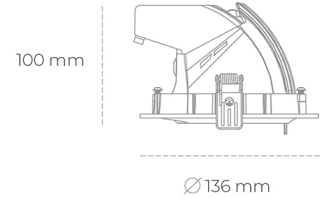

DOWNLIGHT QUNA A MICRO 830 19W 24° WHITE | ON/OFF

LED	COB
Barwa światła	3000 [K] |
CRI	80
Strumień led chip	2722 [lm]
Strumień światła z oprawy	2177 [lm]
Zasilanie systemu	19 [W]
Wydajność oprawy oświetleniowej	115 [lm/W]
Kąt świecenia	24°
Sterowanie	ON/OFF
MacAdam	3 SDCM

Downlight LED

Oprawa typu downlight przeznaczona do montażu w sufitach podwieszanych. Obudowa oprawy wykonana ze stopów aluminium. Posiada szklaną przesłonę. Dostępna w kolorze białym, czarnym oraz na zamówienie istnieje możliwość lakierowania na dowolny kolor z palety RAL. Obudowa pozwala na regulację w dwóch płaszczyznach. Dostępne odbłyśniki w kątach 15, 24, 36 i 60 stopni. Maksymalna moc lampy to 23W.

OPRAWA

Waga	0,6 [kg]
Ochronność IP , IK , klasa	IP 20, IK 3,
Kolor oprawy	Glass
Rodzaj przesłony	220-240V 50-60Hz
Napięcie zasilania	

Uwaga: Wszystkie dane są wartościami typowymi. Tolerancja pomiarów +/-10%. Funkcje systemu mogą ulec zmianie wraz z ulepszeniami produktu ze względu na postęp techniczny.

OPCJE

kolor oprawy do wyboru z palety RAL - na zapytanie, przesłona antyodbleniowa "plaster miodu", możliwość sterowania mocą świecenia za pomocą systemu CASAMBI / DALI / PHASE CUT

Wygenerowano: 17.09.2024