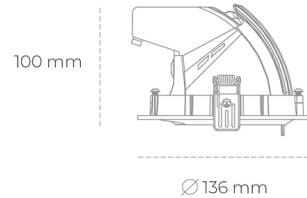

DOWNLIGHT QUNA A MICRO 830 19W 15° WHITE | ON/OFF

Kod produktu: N212-K0003-RF830-H8-P15-ZC01_500-S9-###

LED	COB
Barwa światła	3000 [K]
CRI	80
Strumień led chip	2722 [lm]
Strumień światła z oprawy	2177 [lm]
Zasilanie systemu	19 [W]
Wydajność oprawy oświetleniowej	115 [lm/W]
Kąt świecenia	15°
Sterowanie	ON/OFF
MacAdam	3 SDCM

Downlight LED

Oprawa typu downlight przeznaczona do montażu w sufitach podwieszanych. Obudowa oprawy wykonana ze stopów aluminium. Posiada szklaną przesłonę. Dostępna w kolorze białym, czarnym oraz na zamówienie istnieje możliwość lakierowania na dowolny kolor z palety RAL. Obudowa pozwala na regulację w dwóch płaszczyznach. Dostępne odbłyśniki w kątach 15, 24, 36 i 60 stopni. Maksymalna moc lampy to 23W.

OPRAWA

Waga	0,6 [kg]
Ochronność IP , IK , klasa	IP 20, IK 3,
Kolor oprawy	WHITE
Rodzaj przesłony	Glass
Napięcie zasilania	220-240V 50-60Hz

Uwaga: Wszystkie dane są wartościami typowymi. Tolerancja pomiarów +/-10%. Funkcje systemu mogą ulec zmianie wraz z ulepszeniami produktu ze względu na postęp techniczny.