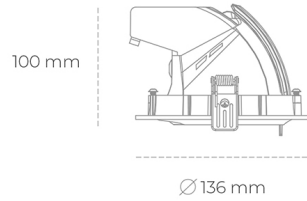

DOWNLIGHT QUNA A MICRO 827 10W 24° WHITE | ON/OFF

LED	COB
Barwa światła	2700 [K] |
CRI	80
Strumień led chip	1347 [lm]
Strumień światła z oprawy	1077 [lm]
Zasilanie systemu	10 [W]
Wydajność oprawy oświetleniowej	108 [lm/W]
Kąt świecenia	24°
Sterowanie	ON/OFF
MacAdam	3 SDCM

Downlight LED

Oprawa typu downlight przeznaczona do montażu w sufitach podwieszanych. Obudowa oprawy wykonana ze stopów aluminium. Posiada szklaną przesłonę. Dostępna w kolorze białym, czarnym oraz na zamówienie istnieje możliwość lakierowania na dowolny kolor z palety RAL. Obudowa pozwala na regulację w dwóch płaszczyznach. Dostępne odbłyśniki w kątach 15, 24, 36 i 60 stopni. Maksymalna moc lampy to 23W.

OPRAWA

Waga	0,6 [kg]
Ochronność IP , IK , klasa	IP 20, IK 3,
Kolor oprawy	WHITE
Rodzaj przesłony	Glass
Napięcie zasilania	220-240V 50-60Hz

Uwaga: Wszystkie dane są wartościami typowymi. Tolerancja pomiarów +/-10%. Funkcje systemu mogą ulec zmianie wraz z ulepszeniami produktu ze względu na postęp techniczny.

OPCJE

kolor oprawy do wyboru z palety RAL - na zapytanie, przesłona antyodbleniowa "plaster miodu", możliwość sterowania mocą świecenia za pomocą systemu CASAMBI / DALI / PHASE CUT

Wygenerowano: 16.07.2024

+48 32 388 80 00

www.cora.pl
cora@cora.pl

Ulica: Ignatza Hakuby 18
41-914 Bytom, Polska