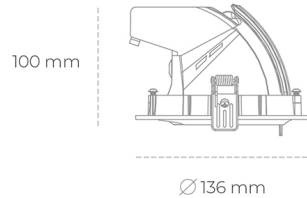

DOWNLIGHT QUNA A MICRO 827 19W 15° WHITE | ON/OFF

LED	COB
Barwa światła	2700 [K] |
CRI	80
Strumień led chip	2694 [lm]
Strumień światła z oprawy	2155 [lm]
Zasilanie systemu	19 [W]
Wydajność oprawy oświetleniowej	113 [lm/W]
Kąt świecenia	15°
Sterowanie	ON/OFF
MacAdam	3 SDCM

Downlight LED

Oprawa typu downlight przeznaczona do montażu w sufitach podwieszanych. Obudowa oprawy wykonana ze stopów aluminium. Posiada szklaną przesłonę. Dostępna w kolorze białym, czarnym oraz na zamówienie istnieje możliwość lakierowania na dowolny kolor z palety RAL. Obudowa pozwala na regulację w dwóch płaszczyznach. Dostępne odbłyśniki w kątach 15, 24, 36 i 60 stopni. Maksymalna moc lampy to 23W.

OPRAWA

Waga	0,6 [kg]
Ochronność IP , IK , klasa	IP 20, IK 3,
Kolor oprawy	WHITE
Rodzaj przesłony	Glass
Napięcie zasilania	220-240V 50-60Hz

Uwaga: Wszystkie dane są wartościami typowymi. Tolerancja pomiarów +/-10%. Funkcje systemu mogą ulec zmianie wraz z ulepszeniami produktu ze względu na postęp techniczny.

OPCJE

kolor oprawy do wyboru z palety RAL - na zapytanie, przesłona antyodbleniowa "plaster miodu", możliwość sterowania mocą świecenia za pomocą systemu CASAMBI / DALI / PHASE CUT

Wygenerowano: 29.06.2024

+48 32 388 80 00

www.cora.pl
cora@cora.pl

Ulica: Ignatza Hakuby 18
41-914 Bytom, Polska