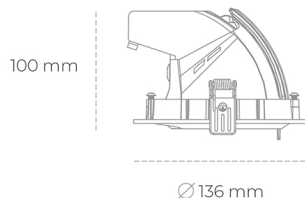

DOWNLIGHT QUNA A MICRO 827 13W 15° WHITE | ON/OFF

LED	COB
Barwa światła	2700 [K] |
CRI	80
Strumień led chip	1886 [lm]
Strumień światła z oprawy	1508 [lm]
Zasilanie systemu	13 [W]
Wydajność oprawy oświetleniowej	116 [lm/W]
Kąt świecenia	15°
Sterowanie	ON/OFF
MacAdam	3 SDCM

Downlight LED

Oprawa typu downlight przeznaczona do montażu w sufitach podwieszanych. Obudowa oprawy wykonana ze stopów aluminium. Posiada szklaną przesłonę. Dostępna w kolorze białym, czarnym oraz na zamówienie istnieje możliwość lakierowania na dowolny kolor z palety RAL. Obudowa pozwala na regulację w dwóch płaszczyznach. Dostępne odbłyśniki w kątach 15, 24, 36 i 60 stopni. Maksymalna moc lampy to 23W.

OPRAWA

Waga	0,6 [kg]
Ochronność IP , IK , klasa	IP 20, IK 3,
Kolor oprawy	WHITE
Rodzaj przesłony	Glass
Napięcie zasilania	220-240V 50-60Hz

Uwaga: Wszystkie dane są wartościami typowymi. Tolerancja pomiarów +/-10%. Funkcje systemu mogą ulec zmianie wraz z ulepszeniami produktu ze względu na postęp techniczny.

OPCJE

kolor oprawy do wyboru z palety RAL - na zapytanie, przesłona antyodbleniowa "plaster miodu", możliwość sterowania mocą świecenia za pomocą systemu CASAMBI / DALI / PHASE CUT

Wygenerowano: 26.06.2024

+48 32 388 80 00

www.cora.pl
cora@cora.pl

Ulica: Ignatza Hakuby 18
41-914 Bytom, Polska