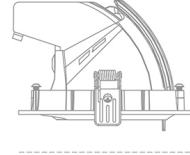

Ø 136 mm

LED	COB
Barwa światła	4000 [K] PREMIUM WHITE
CRI	90
Strumień led chip	1887 [lm]
Strumień światła z oprawy	1509 [lm]
Zasilanie systemu	14 [W]
Wydajność oprawy oświetleniowej	108 [lm/W]
Kąt świecenia	24°
Sterowanie	ON/OFF
MacAdam	3 SDCM

Downlight LED

Oprawa typu downlight przeznaczona do montażu w sufitach podwieszanych. Obudowa oprawy wykonana ze stopów aluminium. Posiada szklaną przesłonę. Dostępna w kolorze białym, czarnym oraz na zamówienie istnieje możliwość lakierowania na dowolny kolor z palety RAL. Obudowa pozwala na regulację w dwóch płaszczyznach. Dostępne odbłyśniki w kątach 15, 24, 36 i 60 stopni. Maksymalna moc lampy to 23W.

OPRAWA

Waga	0,6 [kg]
Ochronność IP , IK , klasa	IP 20, IK 3,
Kolor oprawy	WHITE
Rodzaj przesłony	Glass
Napięcie zasilania	220-240V 50-60Hz

Uwaga: Wszystkie dane są wartościami typowymi. Tolerancja pomiarów +/-10%. Funkcje systemu mogą ulec zmianie wraz z ulepszeniami produktu ze względu na postęp techniczny.

OPCJE

kolor oprawy do wyboru z palety RAL - na zapytanie, przesłona antyodblśniowa "plaster miodu", możliwość sterowania mocą świecenia za pomocą systemu CASAMBI / DALI / PHASE CUT