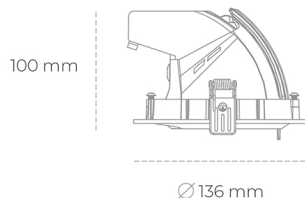

DOWNLIGHT QUNA A MICRO 930 23W 36° WHITE PREMIUM COLOR ON/OFF

LED	COB
Barwa światła	3000 [K] PREMIUM COLOR
CRI	90
Strumień led chip	2588 [lm]
Strumień światła z oprawy	2070 [lm]
Zasilanie systemu	23 [W]
Wydajność oprawy oświetleniowej	90 [lm/W]
Kąt świecenia	36°
Sterowanie	ON/OFF
MacAdam	3 SDCM

Downlight LED

Oprawa typu downlight przeznaczona do montażu w sufitach podwieszanych. Obudowa oprawy wykonana ze stopów aluminium. Posiada szklaną przesłonę. Dostępna w kolorze białym, czarnym oraz na zamówienie istnieje możliwość lakierowania na dowolny kolor z palety RAL. Obudowa pozwala na regulację w dwóch płaszczyznach. Dostępne odbłyśniki w kątach 15, 24, 36 i 60 stopni. Maksymalna moc lampy to 23W.

OPRAWA

Waga	0,6 [kg]
Ochronność IP , IK , klasa	IP 20, IK 3,
Kolor oprawy	WHITE
Rodzaj przesłony	Glass
Napięcie zasilania	220-240V 50-60Hz

Uwaga: Wszystkie dane są wartościami typowymi. Tolerancja pomiarów +/-10%. Funkcje systemu mogą ulec zmianie wraz z ulepszeniami produktu ze względu na postęp techniczny.

OPCJE

kolor oprawy do wyboru z palety RAL - na zapytanie, przesłona antyodśnieniowa "plaster miodu", możliwość sterowania mocą świecenia za pomocą systemu CASAMBI / DALI / PHASE CUT

Wygenerowano: 16.07.2024

+48 32 388 80 00

www.cora.pl
cora@cora.pl

Ulica: Ignatza Hakuby 18
41-914 Bytom, Polska