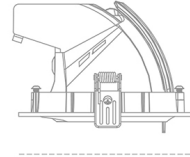

DOWNLIGHT QUNA A MICRO 930 20W 36° WHITE PREMIUM COLOR ON/OFF

Kod produktu: N212-K0003-PC930-HA-P36-ZC01_500-S9-###

100 mm

Ø 136 mm

LED	COB
Barwa światła	3000 [K] PREMIUM COLOR
CRI	90
Strumień led chip	2200 [lm]
Strumień światła z oprawy	1760 [lm]
Zasilanie systemu	20 [W]
Wydajność oprawy oświetleniowej	88 [lm/W]
Kąt świecenia	36°
Sterowanie	ON/OFF
MacAdam	3 SDCM

Downlight LED

Oprawa typu downlight przeznaczona do montażu w sufitach podwieszanych. Obudowa oprawy wykonana ze stopów aluminium. Posiada szklaną przesłonę. Dostępna w kolorze białym, czarnym oraz na zamówienie istnieje możliwość lakierowania na dowolny kolor z palety RAL. Obudowa pozwala na regulację w dwóch płaszczyznach. Dostępne odbłyśniki w kątach 15, 24, 36 i 60 stopni. Maksymalna moc lampy to 23W.

OPRAWA

Waga	0,6 [kg]
Ochronność IP , IK , klasa	IP 20, IK 3,
Kolor oprawy	WHITE
Rodzaj przesłony	Glass
Napięcie zasilania	220-240V 50-60Hz

Uwaga: Wszystkie dane są wartościami typowymi. Tolerancja pomiarów +/-10%. Funkcje systemu mogą ulec zmianie wraz z ulepszeniami produktu ze względu na postęp techniczny.