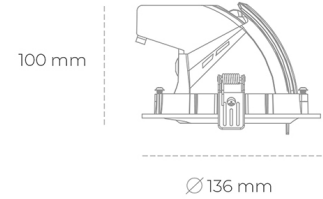

DOWNLIGHT QUNA A MICRO 930 21W 15° WHITE PREMIUM COLOR ON/OFF

LED	COB
Barwa światła	3000 [K] PREMIUM COLOR
CRI	90
Strumień led chip	2396 [lm]
Strumień światła z oprawy	1916 [lm]
Zasilanie systemu	21 [W]
Wydajność oprawy oświetleniowej	91 [lm/W]
Kąt świecenia	15°
Sterowanie	ON/OFF
MacAdam	3 SDCM

Downlight LED

Oprawa typu downlight przeznaczona do montażu w sufitach podwieszanych. Obudowa oprawy wykonana ze stopów aluminium. Posiada szklaną przesłonę. Dostępna w kolorze białym, czarnym oraz na zamówienie istnieje możliwość lakierowania na dowolny kolor z palety RAL. Obudowa pozwala na regulację w dwóch płaszczyznach. Dostępne odbłyśniki w kątach 15, 24, 36 i 60 stopni. Maksymalna moc lampy to 23W.

OPRAWA

Waga	0,6 [kg]
Ochronność IP , IK , klasa	IP 20, IK 3,
Kolor oprawy	Glass
Rodzaj przesłony	220-240V 50-60Hz
Napięcie zasilania	

Uwaga: Wszystkie dane są wartościami typowymi. Tolerancja pomiarów +/-10%. Funkcje systemu mogą ulec zmianie wraz z ulepszeniami produktu ze względu na postęp techniczny.

OPCJE

kolor oprawy do wyboru z palety RAL - na zapytanie, przesłona antyodbleniowa "plaster miodu", możliwość sterowania mocą świecenia za pomocą systemu CASAMBI / DALI / PHASE CUT

Wygenerowano: 17.09.2024