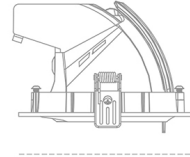

DOWNLIGHT QUNA A MICRO 930 14W 15° WHITE PREMIUM COLOR ON/OFF

Kod produktu: N212-K0003-PC930-HA-P15-ZC01_350-S9-###

100 mm

Ø 136 mm

LED	COB
Barwa światła	3000 [K] PREMIUM COLOR
CRI	90
Strumień led chip	1583 [lm]
Strumień światła z oprawy	1266 [lm]
Zasilanie systemu	14 [W]
Wydajność oprawy oświetleniowej	90 [lm/W]
Kąt świecenia	15°
Sterowanie	ON/OFF
MacAdam	3 SDCM

Downlight LED

Oprawa typu downlight przeznaczona do montażu w sufitach podwieszanych. Obudowa oprawy wykonana ze stopów aluminium. Posiada szklaną przesłonę. Dostępna w kolorze białym, czarnym oraz na zamówienie istnieje możliwość lakierowania na dowolny kolor z palety RAL. Obudowa pozwala na regulację w dwóch płaszczyznach. Dostępne odbłyśniki w kątach 15, 24, 36 i 60 stopni. Maksymalna moc lampy to 23W.

OPRAWA

Waga	0,6 [kg]
Ochronność IP , IK , klasa	IP 20, IK 3,
Kolor oprawy	WHITE
Rodzaj przesłony	Glass
Napięcie zasilania	220-240V 50-60Hz

Uwaga: Wszystkie dane są wartościami typowymi. Tolerancja pomiarów +/-10%. Funkcje systemu mogą ulec zmianie wraz z ulepszeniami produktu ze względu na postęp techniczny.