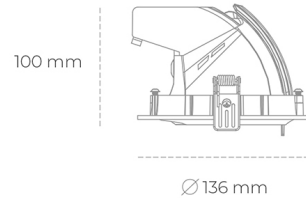

## DOWNLIGHT QUNA A MICRO 930 21W 60° WHITE CRI97 ON/OFF

Kod produktu: N212-K0003-HI930-H8-P60-ZC02\_550-S9-###

LED	COB
Barwa światła	3000 [K] CRI97
CRI	90
Strumień led chip	2402 [lm]
Strumień światła z oprawy	1921 [lm]
Zasilanie systemu	21 [W]
Wydajność oprawy oświetleniowej	91 [lm/W]
Kąt świecenia	60°
Sterowanie	ON/OFF
MacAdam	3 SDCM

### Downlight LED

Oprawa typu downlight przeznaczona do montażu w sufitach podwieszanych. Obudowa oprawy wykonana ze stopów aluminium. Posiada szklaną przesłonę. Dostępna w kolorze białym, czarnym oraz na zamówienie istnieje możliwość lakierowania na dowolny kolor z palety RAL. Obudowa pozwala na regulację w dwóch płaszczyznach. Dostępne odbłyśniki w kątach 15, 24, 36 i 60 stopni. Maksymalna moc lampy to 23W.

### OPRAWA

Waga	0,6 [kg]
Ochronność IP , IK , klasa	IP 20, IK 3,
Kolor oprawy	WHITE
Rodzaj przesłony	Glass
Napięcie zasilania	220-240V 50-60Hz

Uwaga: Wszystkie dane są wartościami typowymi. Tolerancja pomiarów +/-10%. Funkcje systemu mogą ulec zmianie wraz z ulepszeniami produktu ze względu na postęp techniczny.