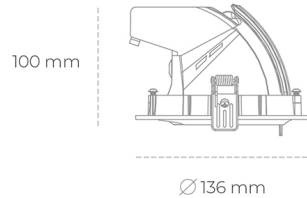

DOWNLIGHT QUNA A MICRO 930 19W 24° WHITE CRI97 ON/OFF

LED	COB
Barwa światła	3000 [K] CRI97
CRI	90
Strumień led chip	2199 [lm]
Strumień światła z oprawy	1759 [lm]
Zasilanie systemu	19 [W]
Wydajność oprawy oświetleniowej	93 [lm/W]
Kąt świecenia	24°
Sterowanie	ON/OFF
MacAdam	3 SDCM

Downlight LED

Oprawa typu downlight przeznaczona do montażu w sufitach podwieszanych. Obudowa oprawy wykonana ze stopów aluminium. Posiada szklaną przesłonę. Dostępna w kolorze białym, czarnym oraz na zamówienie istnieje możliwość lakierowania na dowolny kolor z palety RAL. Obudowa pozwala na regulację w dwóch płaszczyznach. Dostępne odbłyśniki w kątach 15, 24, 36 i 60 stopni. Maksymalna moc lampy to 23W.

OPRAWA

Waga	0,6 [kg]
Ochronność IP , IK , klasa	IP 20, IK 3,
Kolor oprawy	WHITE
Rodzaj przesłony	Glass
Napięcie zasilania	220-240V 50-60Hz

Uwaga: Wszystkie dane są wartościami typowymi. Tolerancja pomiarów +/-10%. Funkcje systemu mogą ulec zmianie wraz z ulepszeniami produktu ze względu na postęp techniczny.

OPCJE

kolor oprawy do wyboru z palety RAL - na zapytanie, przesłona antyodbleniowa "plaster miodu", możliwość sterowania mocą świecenia za pomocą systemu CASAMBI / DALI / PHASE CUT

Wygenerowano: 29.06.2024

+48 32 388 80 00

www.cora.pl
cora@cora.pl

Ulica: Ignatza Hakuby 18
41-914 Bytom, Polska