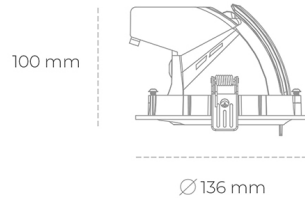

DOWNLIGHT QUNA A MICRO 930 14W 24° WHITE CRI97 ON/OFF

LED	COB
Barwa światła	3000 [K] CRI97
CRI	90
Strumień led chip	1575 [lm]
Strumień światła z oprawy	1260 [lm]
Zasilanie systemu	14 [W]
Wydajność oprawy oświetleniowej	90 [lm/W]
Kąt świecenia	24°
Sterowanie	ON/OFF
MacAdam	3 SDCM

Downlight LED

Oprawa typu downlight przeznaczona do montażu w sufitach podwieszanych. Obudowa oprawy wykonana ze stopów aluminium. Posiada szklaną przesłonę. Dostępna w kolorze białym, czarnym oraz na zamówienie istnieje możliwość lakierowania na dowolny kolor z palety RAL. Obudowa pozwala na regulację w dwóch płaszczyznach. Dostępne odbłyśniki w kątach 15, 24, 36 i 60 stopni. Maksymalna moc lampy to 23W.

OPRAWA

Waga	0,6 [kg]
Ochronność IP , IK , klasa	IP 20, IK 3,
Kolor oprawy	WHITE
Rodzaj przesłony	Glass
Napięcie zasilania	220-240V 50-60Hz

Uwaga: Wszystkie dane są wartościami typowymi. Tolerancja pomiarów +/-10%. Funkcje systemu mogą ulec zmianie wraz z ulepszeniami produktu ze względu na postęp techniczny.

OPCJE

kolor oprawy do wyboru z palety RAL - na zapytanie, przesłona antyodbleniowa "plaster miodu", możliwość sterowania mocą świecenia za pomocą systemu CASAMBI / DALI / PHASE CUT

Wygenerowano: 16.07.2024

+48 32 388 80 00

www.cora.pl
cora@cora.pl

Ulica: Ignatza Hakuby 18
41-914 Bytom, Polska