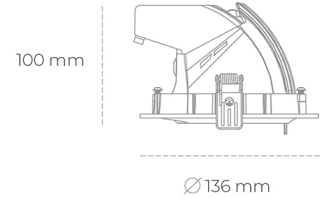

DOWNLIGHT QUNA A MICRO 935 21W 60° WHITE PREMIUM WHITE ON/OFF

LED	COB
Barwa światła	3500 [K] PREMIUM WHITE
CRI	90
Strumień led chip	3245 [lm]
Strumień światła z oprawy	2596 [lm]
Zasilanie systemu	21 [W]
Wydajność oprawy oświetleniowej	124 [lm/W]
Kąt świecenia	60°
Sterowanie	ON/OFF
MacAdam	3 SDCM

Downlight LED

Oprawa typu downlight przeznaczona do montażu w sufitach podwieszanych. Obudowa oprawy wykonana ze stopów aluminium. Posiada szklaną przesłonę. Dostępna w kolorze białym, czarnym oraz na zamówienie istnieje możliwość lakierowania na dowolny kolor z palety RAL. Obudowa pozwala na regulację w dwóch płaszczyznach. Dostępne odbłyśniki w kątach 15, 24, 36 i 60 stopni. Maksymalna moc lampy to 23W.

OPRAWA

Waga	0,6 [kg]
Ochronność IP , IK , klasa	IP 20, IK 3,
Kolor oprawy	Glass
Rodzaj przesłony	220-240V 50-60Hz
Napięcie zasilania	

Uwaga: Wszystkie dane są wartościami typowymi. Tolerancja pomiarów +/-10%. Funkcje systemu mogą ulec zmianie wraz z ulepszeniami produktu ze względu na postęp techniczny.

OPCJE

kolor oprawy do wyboru z palety RAL - na zapytanie, przesłona antyodbleniowa "plaster miodu", możliwość sterowania mocą świecenia za pomocą systemu CASAMBI / DALI / PHASE CUT

Wygenerowano: 17.09.2024