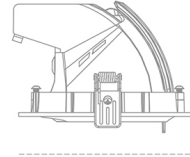

DOWNLIGHT QUNA A MICRO 935 11W 36° WHITE PREMIUM WHITE ON/OFF

Kod produktu: N212-K0003-HE935-HA-P36-ZC01_250-S9-###

100 mm

Ø 136 mm

LED	COB
Barwa światła	3500 [K] PREMIUM WHITE
CRI	90
Strumień led chip	1545 [lm]
Strumień światła z oprawy	1236 [lm]
Zasilanie systemu	11 [W]
Wydajność oprawy oświetleniowej	112 [lm/W]
Kąt świecenia	36°
Sterowanie	ON/OFF
MacAdam	3 SDCM

Downlight LED

Oprawa typu downlight przeznaczona do montażu w sufitach podwieszanych. Obudowa oprawy wykonana ze stopów aluminium. Posiada szklaną przesłonę. Dostępna w kolorze białym, czarnym oraz na zamówienie istnieje możliwość lakierowania na dowolny kolor z palety RAL. Obudowa pozwala na regulację w dwóch płaszczyznach. Dostępne odbłyśniki w kątach 15, 24, 36 i 60 stopni. Maksymalna moc lampy to 23W.

OPRAWA

Waga	0,6 [kg]
Ochronność IP , IK , klasa	IP 20, IK 3,
Kolor oprawy	WHITE
Rodzaj przesłony	Glass
Napięcie zasilania	220-240V 50-60Hz

Uwaga: Wszystkie dane są wartościami typowymi. Tolerancja pomiarów +/-10%. Funkcje systemu mogą ulec zmianie wraz z ulepszeniami produktu ze względu na postęp techniczny.