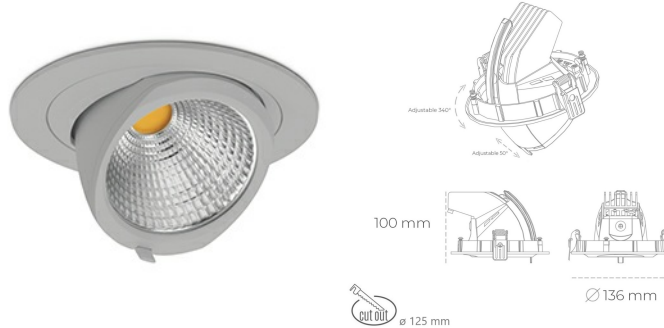

DOWNLIGHT QUNA A MICRO 935 21W 15° WHITE PREMIUM WHITE ON/OFF

Kod produktu: N212-K0003-HE935-HA-P15-ZC02_550-S9-###

LED	COB
Barwa światła	3500 [K] PREMIUM WHITE
CRI	
Strumień led chip	90
Strumień światła z oprawy	3245 [lm]
Zasilanie systemu	2596 [lm]
Wydajność oprawy oświetleniowej	21 [W]
Kąt świecenia	124 [lm/W]
Sterowanie	15°
MacAdam	ON/OFF
	3 SDCM

Downlight LED

Oprawa typu downlight przeznaczona do montażu w sufitach podwieszanych. Obudowa oprawy wykonana ze stopów aluminium. Posiada szklaną przesłonę. Dostępna w kolorze białym, czarnym oraz na zamówienie istnieje możliwość lakierowania na dowolny kolor z palety RAL. Obudowa pozwala na regulację w dwóch płaszczyznach. Dostępne odbłyśniki w kątach 15, 24, 36 i 60 stopni. Maksymalna moc lampy to 23W.

OPRAWA

Waga	0.6 [kg]
Ochronność IP , IK , klasa	IP 20, IK 3,
Kolor oprawy	WHITE
Rodzaj przesłony	Glass
Napięcie zasilania	220-240V 50-60Hz

Uwaga: Wszystkie dane są wartościami typowymi. Tolerancja pomiarów +/-10%. Funkcje systemu mogą ulec zmianie wraz z ulepszeniami produktu ze względu na postęp techniczny.